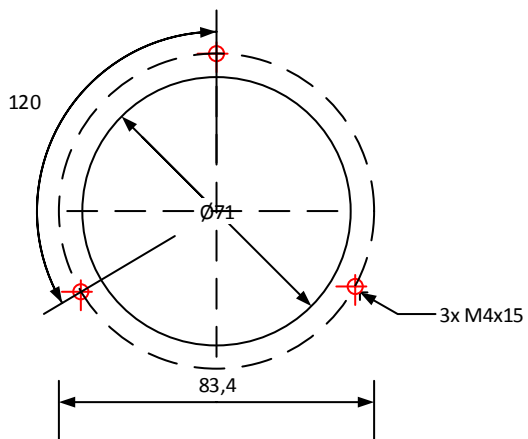

**Übersicht Montagemöglichkeiten
für Einbaudomekamera FVK4224-0 / AMI10xx0-00xx / FVK4225-0**

**AMI10620-00xx
AMI10500-00xx**

Platzbedarf HxBxT:

horizontale Montage der Kamera: 112x105x49 mm
vertikale Montage der Kamera: 105x112x49 mm

Ausschnittmaß:

Montage mit zusätzlichen Bolzen.

**Domekamera FVK4224-0
UP Ausführung**

Platzbedarf HxBxT:

Kamera: D = 79 mm
Videozweidrahtsender: 52x52x23 mm

Ausschnittmaß:

**Einbaudomekamera
FVK4225-0**

Platzbedarf HxBxT:

Kamera: D = 79 mm
Videozweidrahtsender: 52x52x23 mm

Ausschnittmaß:

Montage mit zusätzlichen Bolzen.