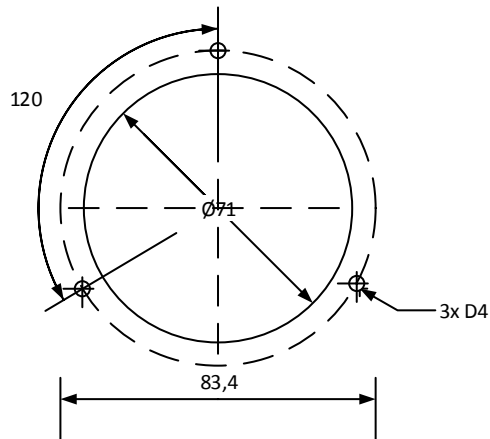

**Übersicht Montagemöglichkeiten
für Einbaudomekamera FVK4224-0 / AMI10xx0-00xx / FVK4225-0**

**AMI10620-00xx
AMI10500-00xx**

Platzbedarf HxBxT:

horizontale Montage der Kamera: 112x105x49 mm
vertikale Montage der Kamera: 105x112x49 mm

Ausschnittmaß:

Montage mit zusätzlichen Bolzen.

**Domekamera FVK4224-0
UP Ausführung**

Platzbedarf HxBxT:

Kamera: D = 79 mm
Videozweidrahtsender: 52x52x23 mm

Ausschnittmaß:

**Einbaudomekamera
FVK4225-0**

Platzbedarf HxBxT:

Kamera: D = 79 mm
Videozweidrahtsender: 52x52x23 mm

Ausschnittmaß:

Montage mit zusätzlichen Bolzen.