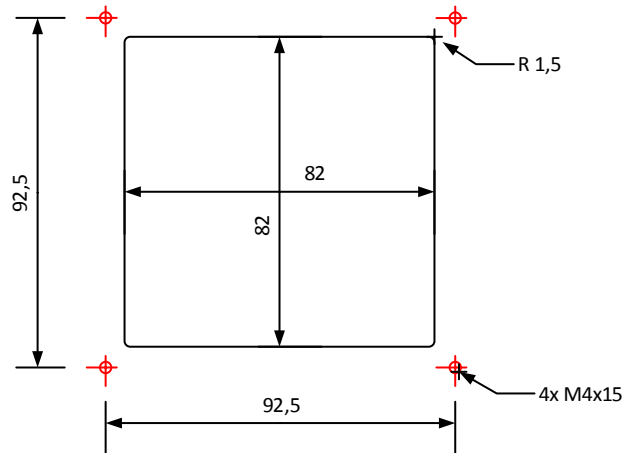

**Übersicht Montagemöglichkeiten
für Einbaudomekamera FVK4224-0 / AMI10xx0-00xx / FVK4225-0**

**AMI10620-00xx
AMI10500-00xx**

Platzbedarf HxBxT:

horizontale Montage der Kamera: 112x105x49 mm
vertikale Montage der Kamera: 105x112x49 mm

Ausschnittmaß:

Montage mit zusätzlichen Bolzen.

**Domekamera FVK4224-0
UP Ausführung**

Platzbedarf HxBxT:

Kamera: D = 79 mm
Videozweidrahtsender: 52x52x23 mm

Ausschnittmaß:

**Einbaudomekamera
FVK4225-0**

Platzbedarf HxBxT:

Kamera: D = 79 mm
Videozweidrahtsender: 52x52x23 mm

Ausschnittmaß:

Montage mit zusätzlichen Bolzen.